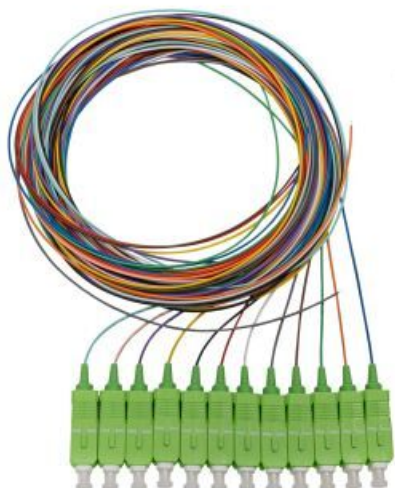

Pigtail SC/APC 9/125 2m, easy-strip, zestaw 12 kolorów

05017009-9stb-SCA-2-12

OPIS

DATA OPTICS posiada swój własny, wydajny zakład konfekcjonowania kabli połączeniowych, wytwarzający patchcordsy i pigtaile z różnych typów kabli i złączy. Każdy zestaw składa się z wysokiej jakości komponentów. Gotowy produkt dostarczany jest klientowi po przejściu dokładnych testów sprawdzających. Każdy kabel połączeniowy posiada unikalny kod oraz ma dołączony certyfikat potwierdzający jego jakość. Wszystkie zestawy są starannie wykonane, zgodnie z obowiązującymi normami.

PODSTAWOWE PARAMETRY

- Wykonane na kablach stacyjnych typu ścista tuba, simplex, duplex, heavy-duplex lub zbrojony duplex oraz na kablach liniowych
- Standardowe kolory kabla stacyjnego lub ścistej tuby:

-dla włókna 9/125 - żółty
-dla włókna 50/125 OM2 - pomarańczowy
-dla włókna 50/125 OM3 - turkusowy
-dla włókna 50/125 OM4 - liliowy
-dla włókna 62,5/125 - zielony (na życzenie klienta pomarańczowy)

- Straty wtrąceniowe IL (dB)

-złącza wielomodowe - maksymalnie 0.3 dB
-złącza jednomodowe - maksymalnie 0.2 dB

- Straty odbiciowe RL (dB)

-UPC - poniżej -50dB
-APC - poniżej -65dB

CENY I DOSTĘPNOŚĆ

Kod towaru	Nazwa	Jedn.
05017009-9stb-SCA-2-12	Pigtail SC/APC 9/125 2m, easy-strip, zestaw 12 kolorów	kpl