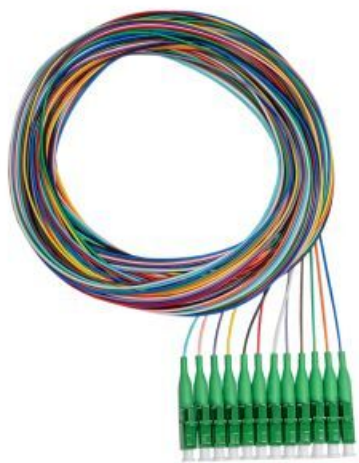

Pigtail LC/APC 9/125 2m, easy-strip, zestaw 12 kolorów

05015009-9stb-LCA-2-12

OPIS

DATA OPTICS posiada swój własny, wydajny zakład konfekcjonowania kabli połączeniowych, wytwarzający patchcordsy i pigtaile z różnych typów kabli i złączy. Każdy zestaw składa się z wysokiej jakości komponentów. Gotowy produkt dostarczany jest klientowi po przejściu dokładnych testów sprawdzających. Każdy kabel połączeniowy posiada unikalny kod oraz ma dołączony certyfikat potwierdzający jego jakość. Wszystkie zestawy są starannie wykonane, zgodnie z obowiązującymi normami.

PODSTAWOWE PARAMETRY

- Wykonane na kablach stacyjnych typu ścista tuba, simplex, duplex, heavy-duplex lub zbrojony duplex oraz na kablach liniowych
- Standardowe kolory kabla stacyjnego lub ścistej tuby:

-dla włókna 9/125 - żółty
-dla włókna 50/125 OM2 - pomarańczowy
-dla włókna 50/125 OM3 - turkusowy
-dla włókna 50/125 OM4 - liliowy
-dla włókna 62,5/125 - zielony (na życzenie klienta pomarańczowy)

- Straty wtrąceniowe IL (dB)

-złącza wielomodowe - maksymalnie 0.3 dB
-złącza jednomodowe - maksymalnie 0.2 dB

- Straty odbiciowe RL (dB)

-UPC - poniżej -50dB
-APC - poniżej -65dB

CENY I DOSTĘPNOŚĆ

Kod towaru	Nazwa	Jedn.
05015009-9stb-LCA-2-12	Pigtail LC/APC 9/125 2m, easy-strip, zestaw 12 kolorów	op.