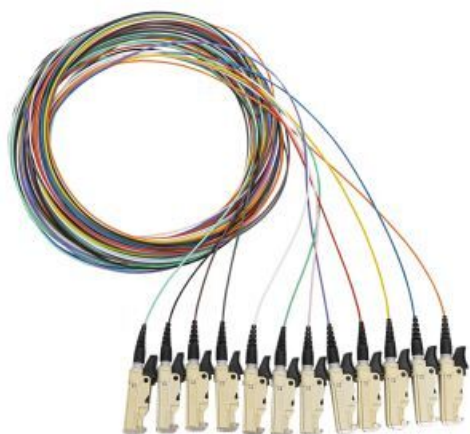

Pigtail E2000/PC 50/125 OM4 2m, easy-strip, zestaw 12 kolorów

05011609-4stb-E2-2-12

OPIS

DATA OPTICS posiada swój własny, wydajny zakład konfekcjonowania kabli połączeniowych, wytwarzający patchcordsy i pigtaile z różnych typów kabli i złączy. Każdy zestaw składa się z wysokiej jakości komponentów. Gotowy produkt dostarczany jest klientowi po przejściu dokładnych testów sprawdzających. Każdy kabel połączeniowy posiada unikalny kod oraz ma dołączony certyfikat potwierdzający jego jakość. Wszystkie zestawy są starannie wykonane, zgodnie z obowiązującymi normami.

PODSTAWOWE PARAMETRY

- Wykonane na kablach stacyjnych typu ścista tuba, simplex, duplex, heavy-duplex lub zbrojony duplex oraz na kablach liniowych
- Standardowe kolory kabla stacyjnego lub ścistej tuby:

-dla włókna 9/125 - żółty
-dla włókna 50/125 OM2 - pomarańczowy
-dla włókna 50/125 OM3 - turkusowy
-dla włókna 50/125 OM4 - liliowy
-dla włókna 62,5/125 - zielony (na życzenie klienta pomarańczowy)

- Straty wtrąceniowe IL (dB)

-złącza wielomodowe - maksymalnie 0.3 dB
-złącza jednomodowe - maksymalnie 0.2 dB

- Straty odbiciowe RL (dB)

-UPC - poniżej -50dB
-APC - poniżej -65dB

CENY I DOSTĘPNOŚĆ

Kod towaru	Nazwa	Jedn.
05011609-4stb-E2-2-12	Pigtail E2000/PC 50/125 OM4 2m, easy-strip, zestaw 12 kolorów	szt.