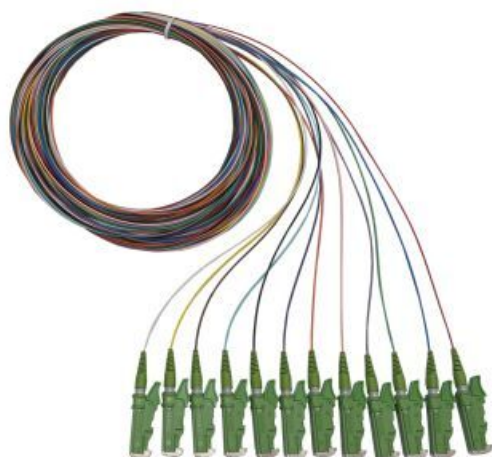

Pigtail E2000/APC 9/125 2m, easy-strip, zestaw 12 kolorów

05011009-9stb-E2A-2-12

OPIS

DATA OPTICS posiada swój własny, wydajny zakład konfekcjonowania kabli połączeniowych, wytwarzający patchcordy i pigtaile z różnych typów kabli i złączy. Każdy zestaw składa się z wysokiej jakości komponentów. Gotowy produkt dostarczany jest klientowi po przejściu dokładnych testów sprawdzających. Każdy kabel połączeniowy posiada unikalny kod oraz ma dołączony certyfikat potwierdzający jego jakość. Wszystkie zestawy są starannie wykonane, zgodnie z obowiązującymi normami.

PODSTAWOWE PARAMETRY

- Wykonane na kablach stacyjnych typu ścista tuba, simplex, duplex, heavy-duplex lub zbrojony duplex oraz na kablach liniowych
- Standardowe kolory kabla stacyjnego lub ścistej tuby:

-dla włókna 9/125 - żółty
-dla włókna 50/125 OM2 - pomarańczowy
-dla włókna 50/125 OM3 - turkusowy
-dla włókna 50/125 OM4 - liliowy
-dla włókna 62,5/125 - zielony (na życzenie klienta pomarańczowy)

- Straty wtrąceniowe IL (dB)

-złącza wielomodowe - maksymalnie 0.3 dB
-złącza jednomodowe - maksymalnie 0.2 dB

- Straty odbiciowe RL (dB)

-UPC - poniżej -50dB
-APC - poniżej -65dB

CENY I DOSTĘPNOŚĆ

Kod towaru	Nazwa	Jedn.
05011009-9stb-E2A-2-12	Pigtail E2000/APC 9/125 2m, easy-strip, zestaw 12 kolorów	szt.